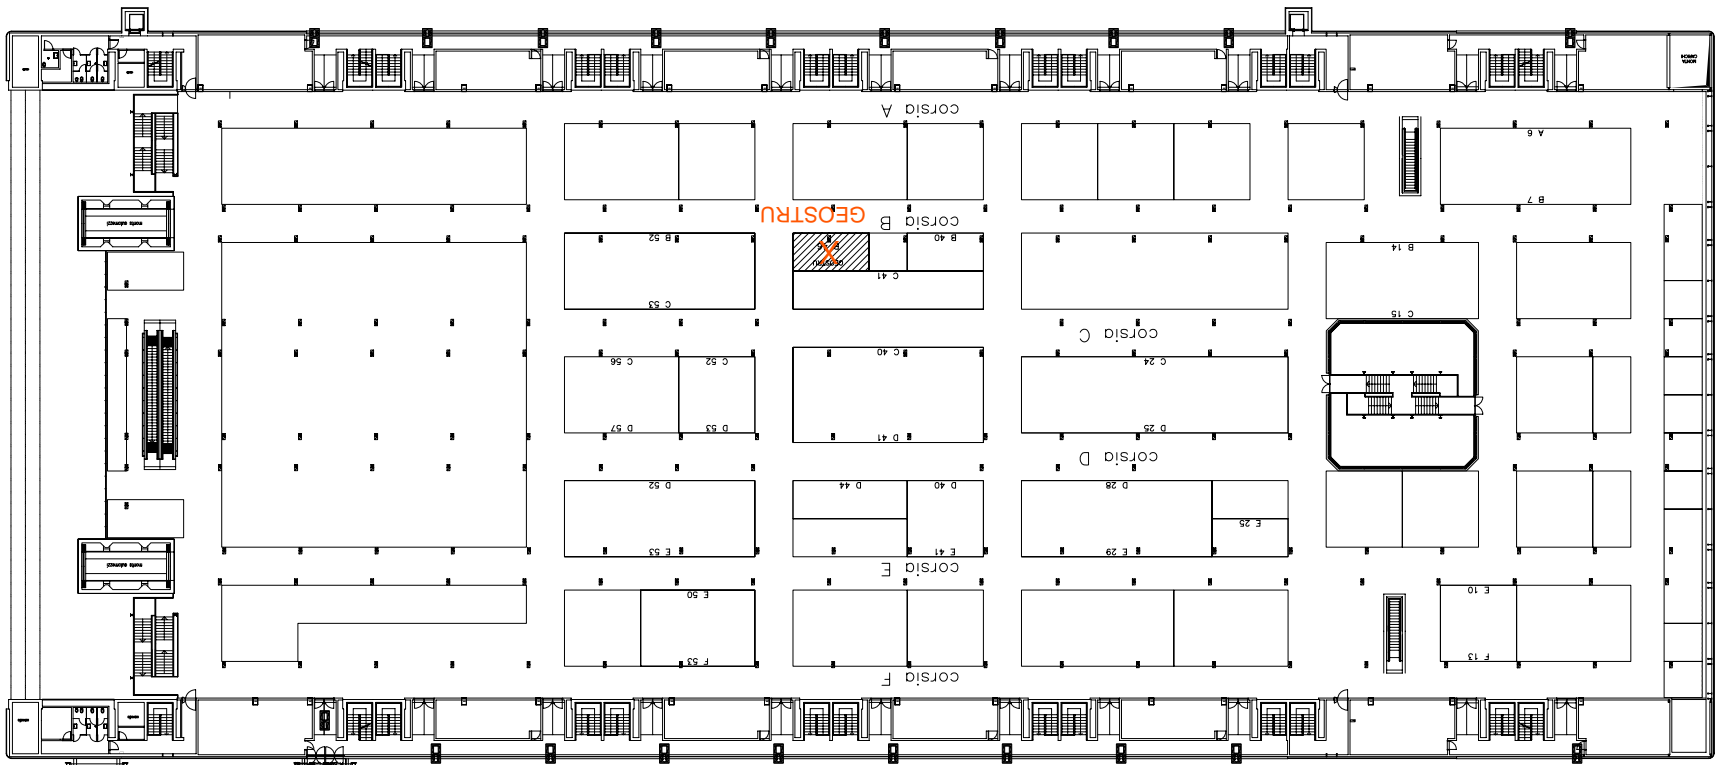

PALAZZO DEI CONGRESSI

PAD. 21-22

AREA 43

BOLIGNA CONGRESSI

GESTRU SOFTWARE
 INTERNATIONAL BUILDING EXHIBITION 2009
 SALE Bologna 28 - 31 Ottobre 2009 PADIGLIONE 20 - STAND B 46